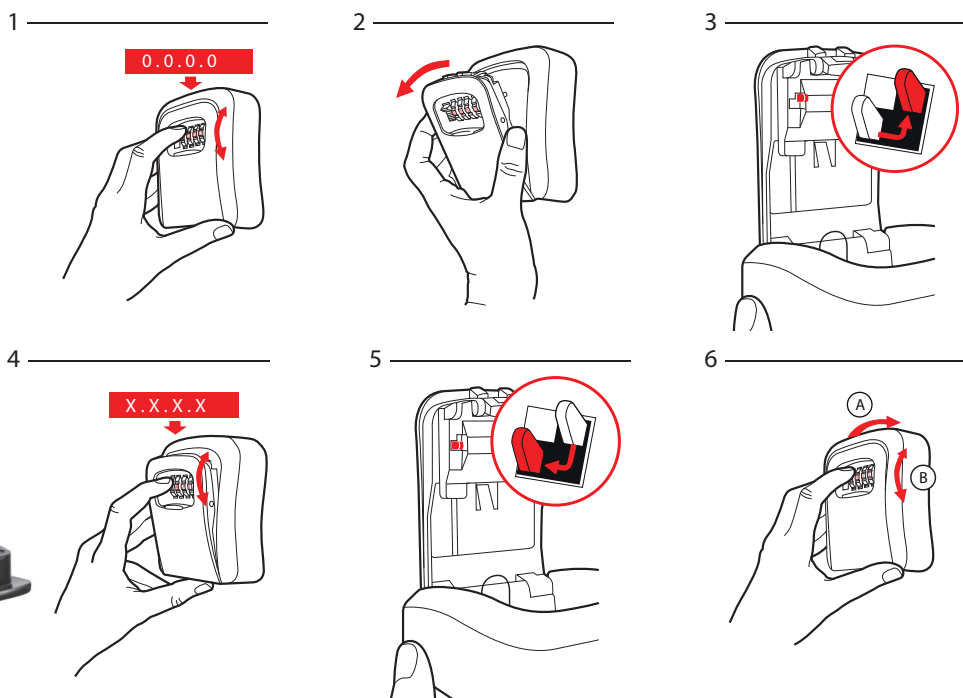

- Cuerpo fuerte y estable
- Combinación de 4 dígitos, ajustables
- 10.000 combinaciones reiniciables
- Función de apertura automática
- Para montaje en pared en interiores o áreas protegidas en el exterior
- Cubierta protectora con mecanismo deslizante
- Dimensiones: 105x145x55 mm
- Material de fijación incluido

LUBER®