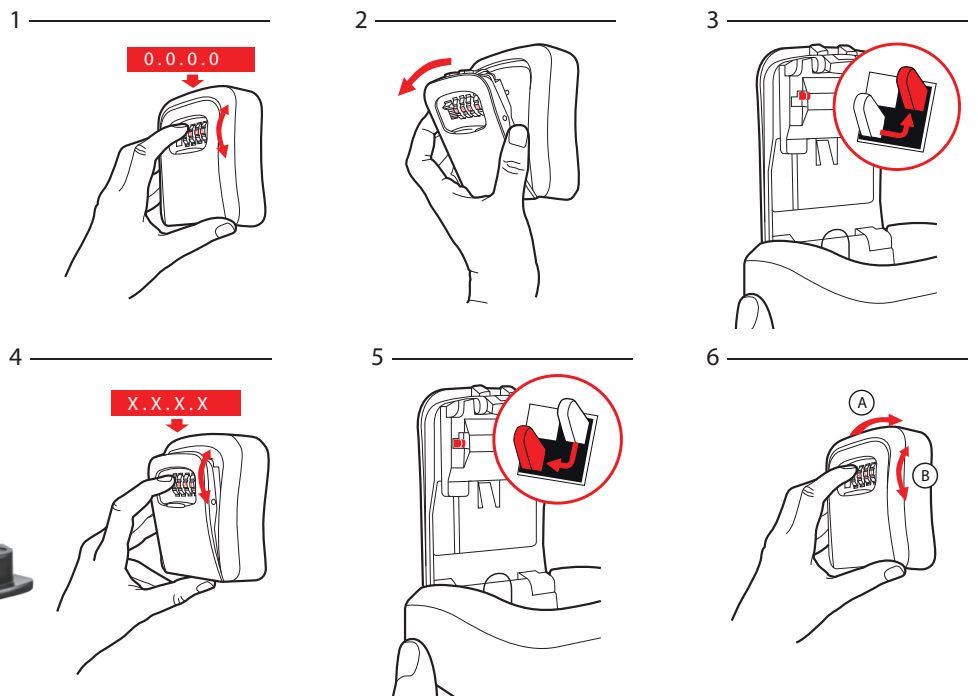

- Cuerpo fuerte y estable
- Combinación de 4 dígitos, ajustables
- 10.000 combinaciones reiniciables
- Función de apertura automática
- Para montaje en pared en interiores o áreas protegidas en el exterior
- Cubierta protectora con mecanismo deslizante
- Dimensiones: 94x115x40 mm
- Material de fijación incluido

LUBER®