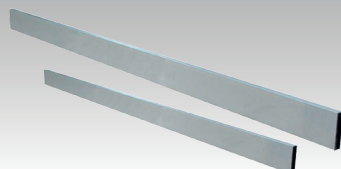

ESCALERA MULTIPOSICIÓN

Norma  
EN 131  
Europea

Capacidad  
150  
Kg

Ventajas:

- Ideal para múltiples y diferentes trabajos, es muy ligera y versátil.

8435360113299	10105075045	LUBER ESCALERA MULTIPOSICIÓN 4X4 EN ALUM.
---------------	-------------	---

REGLAS DE ALUMINIO

Ventajas:

- Instrumentos de medición.

8435360110250	10105080615	LUBER REGLA 60X20 MM. - 1,5 M EN ALUMINIO
8435360110267	10105080620	LUBER REGLA 60X20 MM. - 2 M EN ALUMINIO
8435360110274	10105080625	LUBER REGLA 60X20 MM. - 2,5 M EN ALUMINIO
8435360110281	10105080630	LUBER REGLA 60X20 MM. - 3 M EN ALUMINIO